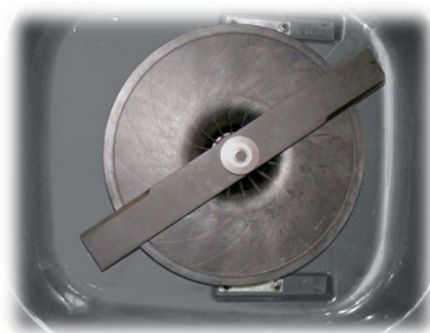

HOVER MOWER - ROTAČNÍ SEKAČKA NA VZDUCHOVÉM POLŠTÁŘI

Tato sekačka poskytuje velký výkon. Pohybuje se s lehkostí na březích jezer a ve svazích. Seká a mulčuje vysokou mokrou trávou, poskytuje tak čistý vzhled. Motor je lehký a speciálně konstruovaný pro nepřetržitý provoz v různých sklonech v terénu. Tichý provoz.

- Vzduchový polštář - vysoce odolný plast
- Nože - otočné nože z nerezové oceli
- Výška stříhu: 1,3 cm – 7 cm
- Šířka stříhu / záběr: 40 cm
- Hmotnost: 12 kg
- Vysoce výkonný motor Honda GX 57 cc (2 HP)
- Použití – trvalý provoz na svazích až do sklonu 45°
- Příslušenství k dokoupení: náhradní nůž